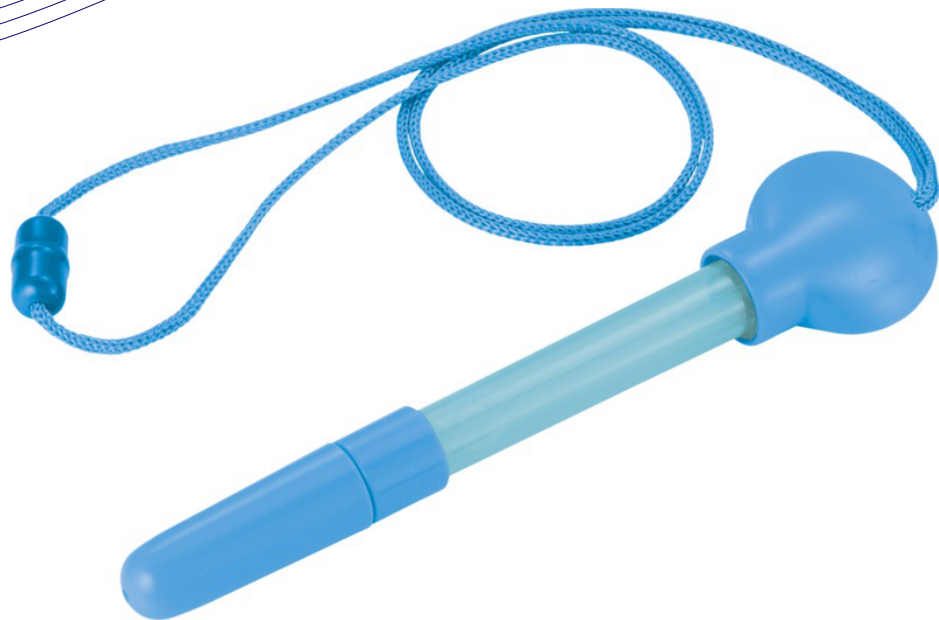

27,19PLN

DŁUGOPIS Z BAŃKAMI BUBBZ

Dozownik o pojemności 5 ml z zatyczką, różdżką, długopisem i sznurkiem. Mnóstwo zabawy!. Plastik AS.

DOSTĘPNE KOLORY

Twoja cena od:

2,99PLN

DOZOWNIK BANIEK BUBBLY

Podłużny dozownik baniek mydlanych z wieczkiem oraz różdżką. 30 ml. Mnóstwo zabawy!. Polipropylen.